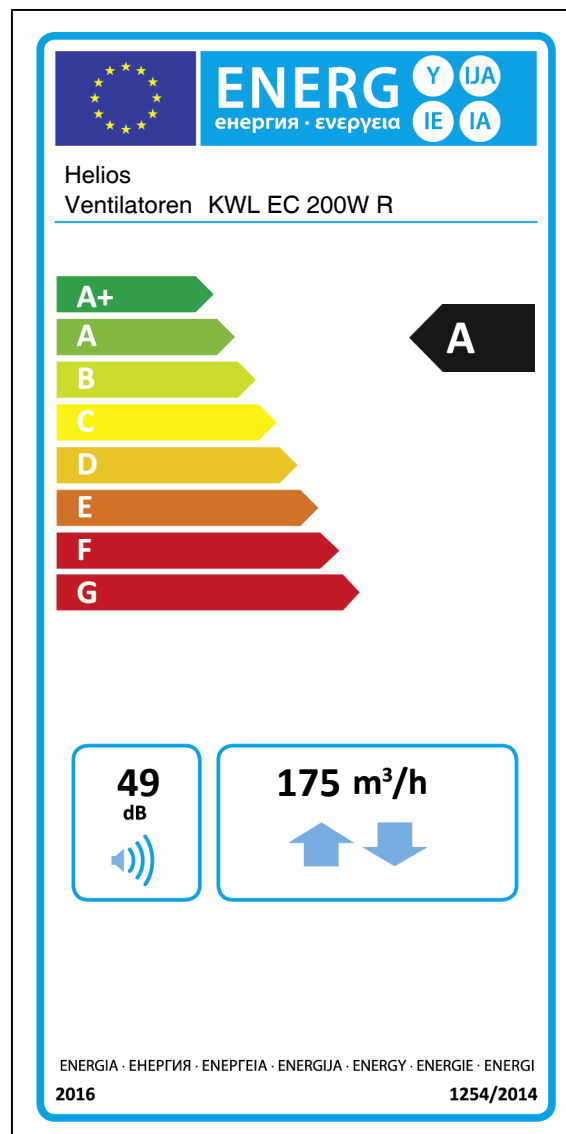

KWL EC 200W R

Číslo produktu: /Art.-Nr./Item No.:4220-003

Štandard (Sériové vyhotovenie)

Standard (series equipment)

Standard (Serienausrüstung)

Štandard s 1 Helios snímačom v miestnosti navyše

Standard with 1 extra Helios room sensor

Standard mit 1 zusätzlichen Helios Raumfühler

20.01.2016