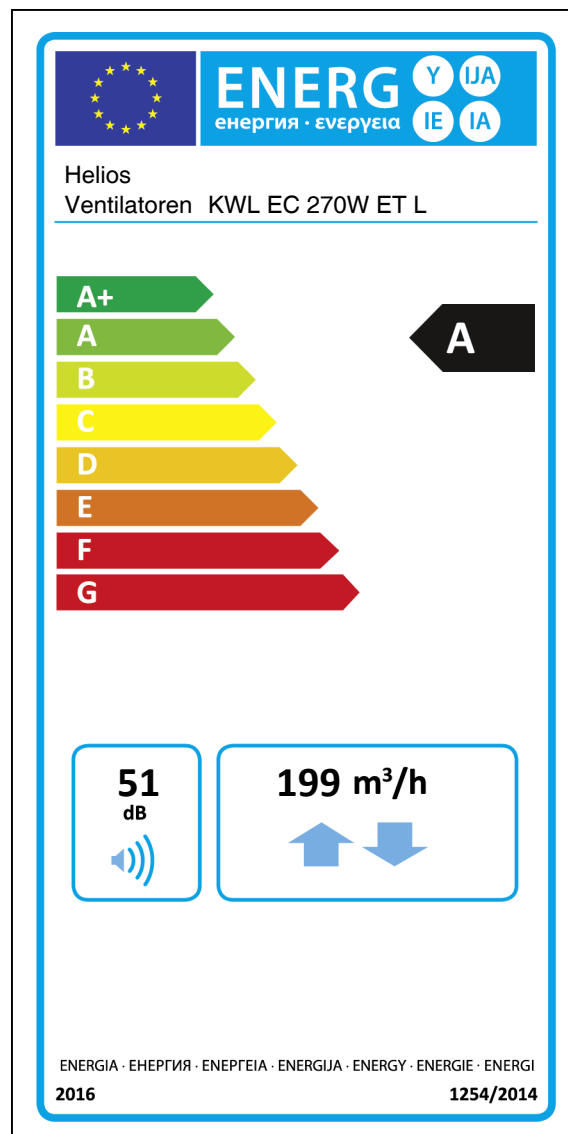

KWL EC 270W ET L

Číslo produktu:/Art.-Nr./Item No.: 4231-002

Štandard (Sériové vyhotovenie)

Standard (series equipment)

Standard (Serienausrüstung)

Štandard s 1 Helios snímačom v miestnosti navyše

Standard with 1 extra Helios room sensor

Standard mit 1 zusätzlichen Helios Raumfühler

20.01.2016