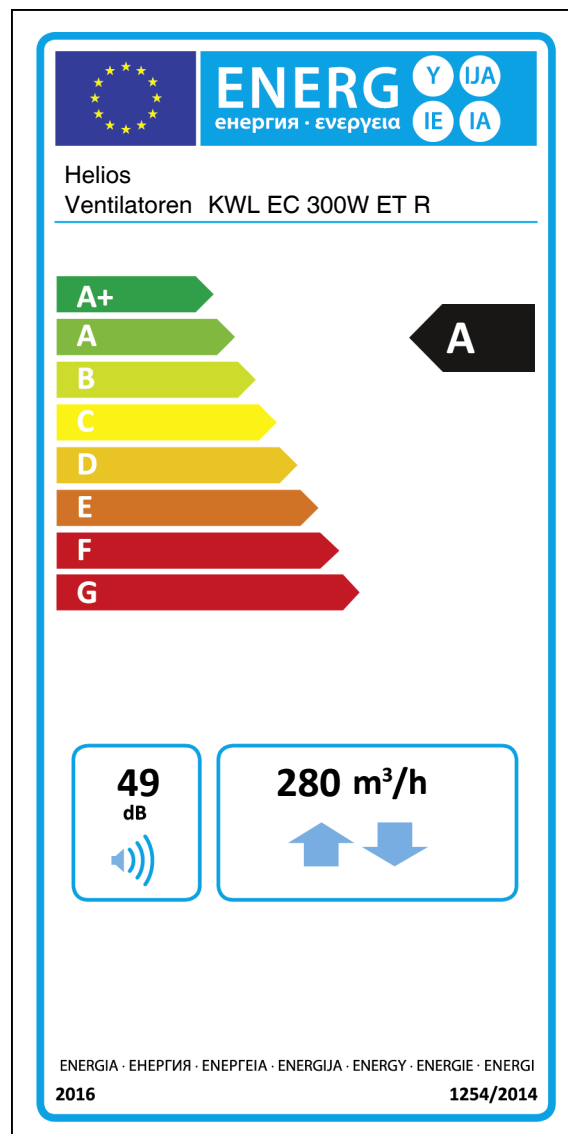

KWL EC 300W ET R

Číslo produktu:/Art.-Nr./Item No.: 4233-003

Štandard (Sériové vyhotovenie)

Standard (series equipment)

Standard (Serienausrüstung)

Štandard s 1 Helios snímačom v miestnosti navyše

Standard with 1 extra Helios room sensor

Standard avec 1 Helios sonde d'ambiance

20.01.2016