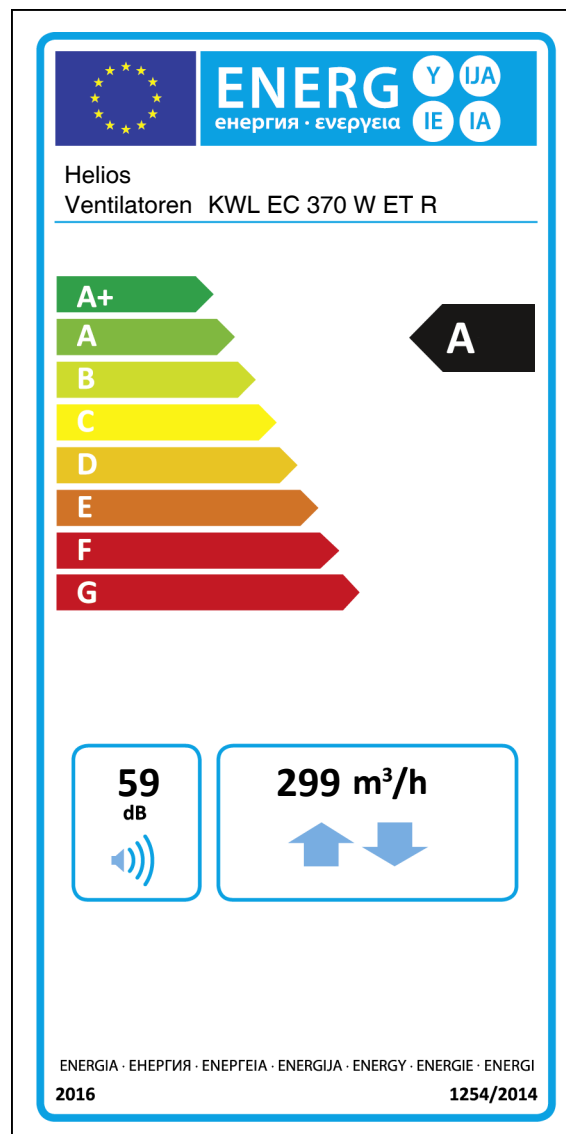

KWL EC 370 W ET R

Číslo produktu:/Art.-Nr./Item No.: 4246-002

Štandard (Sériové vyhotovenie)

Standard (series equipment)

Standard (equipment de série)

Štandard s 1 Helios snímačom v miestnosti navyše

Standard with 1 extra Helios room sensor

Standard avec 1 Helios sonde d'ambiance

20.01.2016