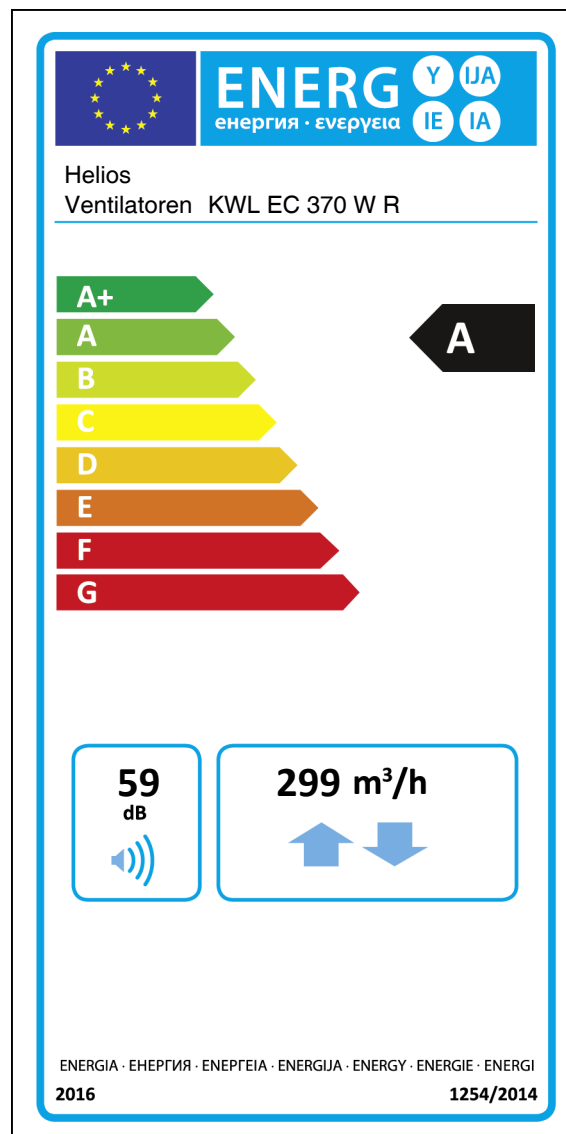

KWL EC 370 W R

Číslo produktu:/Art.-Nr./Item No.:4245-002

Štandard (Sériové vyhotovenie)

Standard (series equipment)

Standard (Serienausrüstung)

Štandard s 1 Helios snímačom v miestnosti navyše

Standard with 1 extra Helios room sensor

Standard mit 1 zusätzlichen Helios Raumfühler

20.01.2016