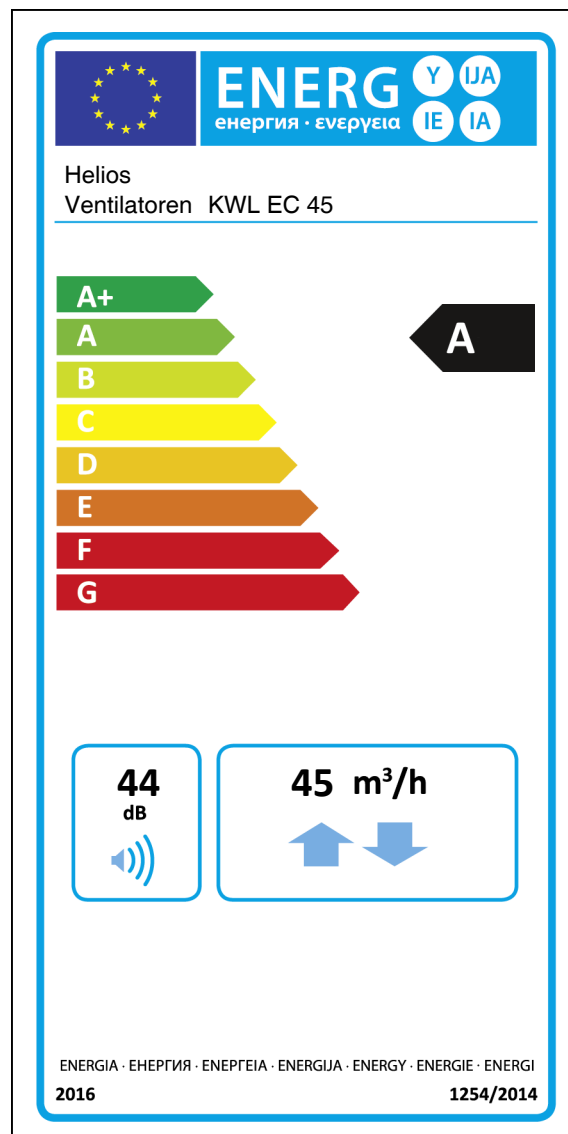

## KWL EC 45

Číslo produktu:/Art.-Nr.:/Item No.: 3011-001

Štandard s 1 Helios snímačom v miestnosti navyše

Standard with 1 extra Helios room sensor

Standard mit 1 zusätzlichen Helios Raumfühler

20.01.2016